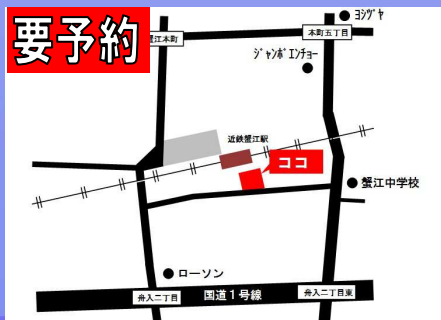

# 会社説明会のご案内

・本社会場 本社ビル内 2F 説明会場  
名古屋市中区栄 1-15-3

12/11(火)13:30

・黄金会場 黄金営業所 2F 説明会場  
名古屋市中村区黄金通 8-16

12/12(水)13:30

・小幡会場 小幡営業所 2F 説明会場  
名古屋市中村区小幡太田 2-31

12/11(火)13:00

・蟹江会場 蟹江営業所 2F 説明会場  
海部郡蟹江町宝二丁目 1 番地

**名古屋近鉄タクシー株式会社**

〒460-0008 名古屋市中区栄一丁目15番3号