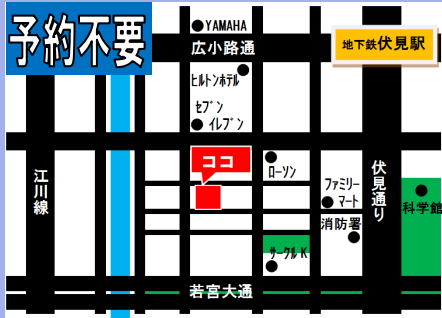

# 会社説明会のご案内

・本社会場 本社ビル内 2F 説明会場  
名古屋市中区栄 1-15-3

12/11(火)13:30

・黄金会場 黄金営業所 2F 説明会場  
名古屋市中村区黄金通 8-16

12/12(水)13:30

・小幡会場 小幡営業所 2F 説明会場  
名古屋市中村区小幡太田 2-31

12/11(火)13:00

・蟹江会場 蟹江営業所 2F 説明会場  
海部郡蟹江町宝二丁目 1 番地

**名古屋近鉄タクシー株式会社**

〒460-0008 名古屋市中区栄一丁目15番3号