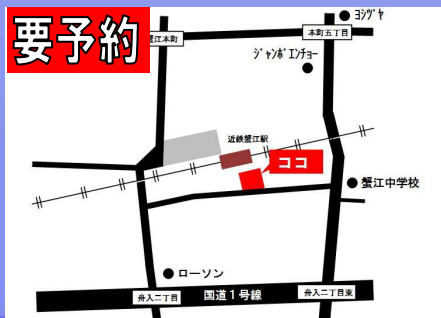

会社説明会のご案内

・本社会場 本社ビル内 2F 説明会場
名古屋市中区栄 1-15-3

3/5(火)13:30

3/19(火)13:30

・黄金会場 黄金営業所 2F 説明会場
名古屋市中村区黄金通 8-16

3/6(水)13:30

3/20(水)13:30

・小幡会場 小幡営業所 2F 説明会場
名古屋守山区小幡太田 2-31

3/5(火)13:00

3/19(火)13:00

・蟹江会場 蟹江営業所 2F 説明会場
海部郡蟹江町宝二丁目 1 番地

3/5(火)14:00

3/19(火)14:00

防犯ボード・
防犯カメラ装備で安心!

まずは
「タクシードライバー」から
始めませんか?

タクシードライバー業務を通じ
運転技術・接客技術を高め、
ハイヤードライバー、
大手企業の専属運転士を
目指しましょう!!