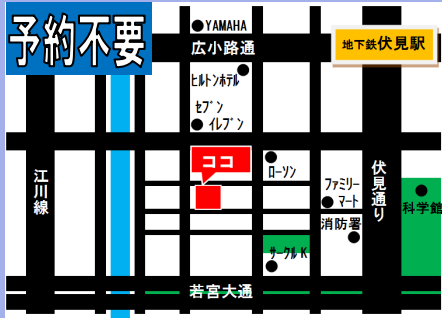

会社説明会のご案内

・本社会場 本社ビル内 2F 説明会場
名古屋市中区栄 1-15-3

3/5(火)13:30

3/19(火)13:30

・黄金会場 黄金営業所 2F 説明会場
名古屋市中村区黄金通 8-16

3/6(水)13:30

3/20(水)13:30

・小幡会場 小幡営業所 2F 説明会場
名古屋守山区小幡太田 2-31

3/5(火)13:00

3/19(火)13:00

・蟹江会場 蟹江営業所 2F 説明会場
海部郡蟹江町宝二丁目 1 番地

3/5(火)14:00

3/19(火)14:00

防犯ボード・
防犯カメラ装備で安心!

まずは
「タクシードライバー」から
始めませんか?

タクシードライバー業務を通じ
運転技術・接客技術を高め、
ハイヤードライバー、
大手企業の専属運転士を
目指しましょう!!