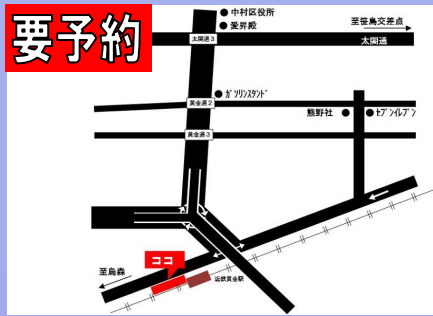

会社説明会のご案内

・本社会場 本社ビル内 2F 説明会場
名古屋市中区栄 1-15-3

3/5(火)13:30

3/19(火)13:30

・黄金会場 黄金営業所 2F 説明会場
名古屋市中村区黄金通 8-16

3/6(水)13:30

3/20(水)13:30

・小幡会場 小幡営業所 2F 説明会場
名古屋守山区小幡太田 2-31

3/5(火)13:00

3/19(火)13:00

・蟹江会場 蟹江営業所 2F 説明会場
海部郡蟹江町宝二丁目 1 番地

3/5(火)14:00

3/19(火)14:00

防犯ボード・
防犯カメラ装備で安心!

まずは
「タクシードライバー」から
始めませんか?

タクシードライバー業務を通じ
運転技術・接客技術を高め、
ハイヤードライバー、
大手企業の専属運転士を
目指しましょう!!