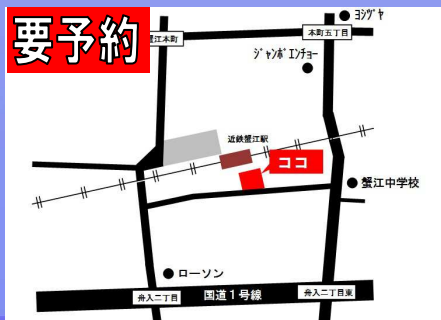

会社説明会のご案内

・本社会場 本社ビル内 2F 説明会場
名古屋市中区栄 1-15-3

5/7(火)13:30

5/21(火)13:30

・黄金会場 黄金営業所 2F 説明会場
名古屋市中村区黄金通 8-16

5/8(水)13:30

5/22(水)13:30

・小幡会場 小幡営業所 2F 説明会場
名古屋守山区小幡太田 2-31

5/7(火)13:00

5/21(火)13:00

・蟹江会場 蟹江営業所 2F 説明会場
海部郡蟹江町宝二丁目 1 番地

5/7(火)14:00

5/21(火)14:00

防犯ボード・
防犯カメラ装備で安心!

まずは
「タクシードライバー」から
始めませんか?

タクシードライバー業務を通じ
運転技術・接客技術を高め、
ハイヤードライバー、
大手企業の専属運転士を
目指しましょう!!