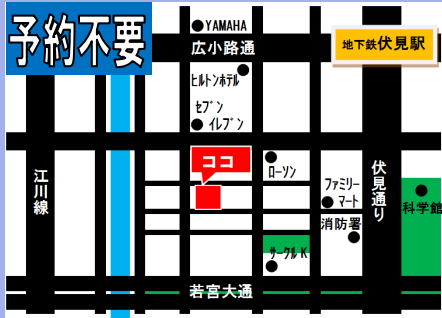

会社説明会のご案内

・本社会場 本社ビル内 2F 説明会場
名古屋市中区栄 1-15-3

5/7(火)13:30

5/21(火)13:30

・黄金会場 黄金営業所 2F 説明会場
名古屋市中村区黄金通 8-16

5/8(水)13:30

5/22(水)13:30

・小幡会場 小幡営業所 2F 説明会場
名古屋守山区小幡太田 2-31

5/7(火)13:00

5/21(火)13:00

・蟹江会場 蟹江営業所 2F 説明会場
海部郡蟹江町宝二丁目 1 番地

5/7(火)14:00

5/21(火)14:00

防犯ボード・
防犯カメラ装備で安心!

まずは
「タクシードライバー」から
始めませんか?

タクシードライバー業務を通じ
運転技術・接客技術を高め、
ハイヤードライバー、
大手企業の専属運転士を
目指しましょう!!