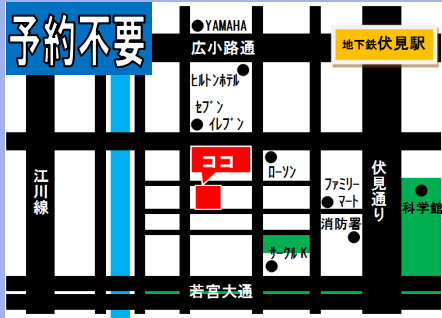

# 会社説明会のご案内

・本社会場 本社ビル内 2F 説明会場  
名古屋市中区栄 1-15-3

4/2(火)13:30

4/16(火)13:30

・黄金会場 黄金営業所 2F 説明会場  
名古屋市中村区黄金通 8-16

4/3(水)13:30

4/17(水)13:30

・小幡会場 小幡営業所 2F 説明会場  
名古屋守山区小幡太田 2-31

4/2(火)13:00

4/16(火)13:00

・蟹江会場 蟹江営業所 2F 説明会場  
海部郡蟹江町宝二丁目 1 番地

4/2(火)14:00

4/16(火)14:00

防犯ボード・  
防犯カメラ装備で安心!

まずは  
「タクシードライバー」から  
始めませんか?

タクシードライバー業務を通じ  
運転技術・接客技術を高め、  
ハイヤードライバー、  
大手企業の専属運転士を  
目指しましょう!!