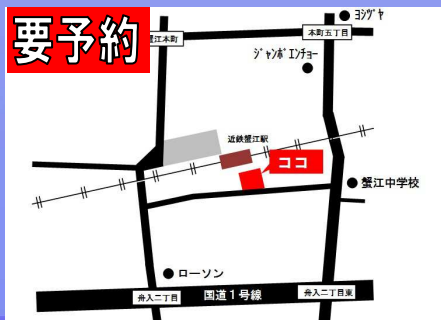

# 会社説明会のご案内

・本社会場 本社ビル内 2F 説明会場  
名古屋市中区栄 1-15-3

4/2(火)13:30

4/16(火)13:30

・黄金会場 黄金営業所 2F 説明会場  
名古屋市中村区黄金通 8-16

4/3(水)13:30

4/17(水)13:30

・小幡会場 小幡営業所 2F 説明会場  
名古屋守山区小幡太田 2-31

4/2(火)13:00

4/16(火)13:00

・蟹江会場 蟹江営業所 2F 説明会場  
海部郡蟹江町宝二丁目 1 番地

4/2(火)14:00

4/16(火)14:00

防犯ボード・  
防犯カメラ装備で安心!

まずは  
「タクシードライバー」から  
始めませんか?

タクシードライバー業務を通じ  
運転技術・接客技術を高め、  
ハイヤードライバー、  
大手企業の専属運転士を  
目指しましょう!!