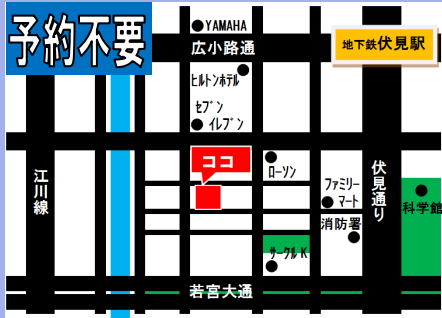

会社説明会のご案内

・本社会場 本社ビル内 2F 説明会場
名古屋市中区栄 1-15-3

6/4(火)13:30

6/18(火)13:30

・黄金会場 黄金営業所 2F 説明会場
名古屋市中村区黄金通 8-16

6/5(水)13:30

6/19(水)13:30

・小幡会場 小幡営業所 2F 説明会場
名古屋守山区小幡太田 2-31

6/4(火)13:00

6/18(火)13:00

・蟹江会場 蟹江営業所 2F 説明会場
海部郡蟹江町宝二丁目 1 番地

6/4(火)14:00

6/18(火)14:00

防犯ボード・
防犯カメラ装備で安心!

まずは
「タクシードライバー」から
始めませんか?

タクシードライバー業務を通じ
運転技術・接客技術を高め、
ハイヤードライバー、
大手企業の専属運転士を
目指しましょう!!