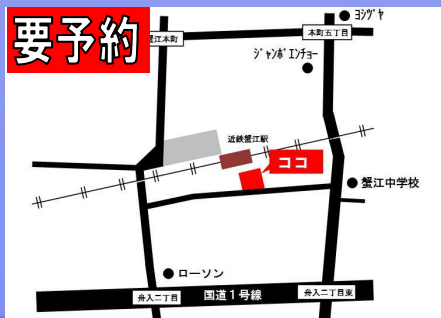

会社説明会のご案内

・本社会場 本社ビル内 2F 説明会場
名古屋市中区栄 1-15-3

6/4(火)13:30

6/18(火)13:30

・黄金会場 黄金営業所 2F 説明会場
名古屋市中村区黄金通 8-16

6/5(水)13:30

6/19(水)13:30

・小幡会場 小幡営業所 2F 説明会場
名古屋守山区小幡太田 2-31

6/4(火)13:00

6/18(火)13:00

・蟹江会場 蟹江営業所 2F 説明会場
海部郡蟹江町宝二丁目 1 番地

6/4(火)14:00

6/18(火)14:00

防犯ボード・
防犯カメラ装備で安心!

まずは
「タクシードライバー」から
始めませんか?

タクシードライバー業務を通じ
運転技術・接客技術を高め、
ハイヤードライバー、
大手企業の専属運転士を
目指しましょう!!