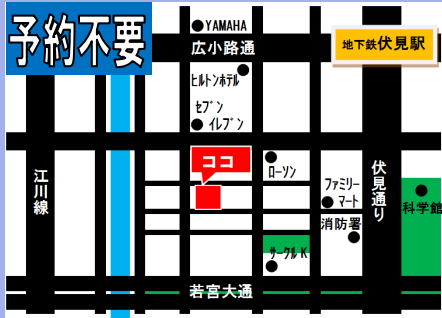

会社説明会のご案内

・本社会場 本社ビル内 2F 説明会場
名古屋市中区栄 1-15-3

7/2(火)13:30

7/16(火)13:30

7/30(火)13:30

・黄金会場 黄金営業所 2F 説明会場
名古屋市中村区黄金通 8-16

7/3(水)13:30

7/17(水)13:30

7/31(水)13:30

・小幡会場 小幡営業所 2F 説明会場
名古屋守山区小幡太田 2-31

7/2(火)13:00

7/16(火)13:00

7/30(火)13:00

・蟹江会場 蟹江営業所 2F 説明会場
海部郡蟹江町宝二丁目 1 番地

7/2(火)14:00

7/16(火)14:00

〒460-0008 名古屋市中区栄一丁目15番3号