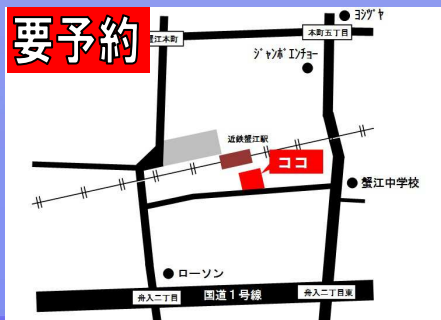

7/31(水)13:30

・小幡会場 小幡営業所 2F 説明会場
名古屋守山区小幡太田 2-31

7/2(火)13:00

7/16(火)13:00

7/30(火)13:00

・蟹江会場 蟹江営業所 2F 説明会場
海部郡蟹江町宝二丁目 1 番地

7/2(火)14:00

7/16(火)14:00

〒460-0008 名古屋市中区栄一丁目15番3号